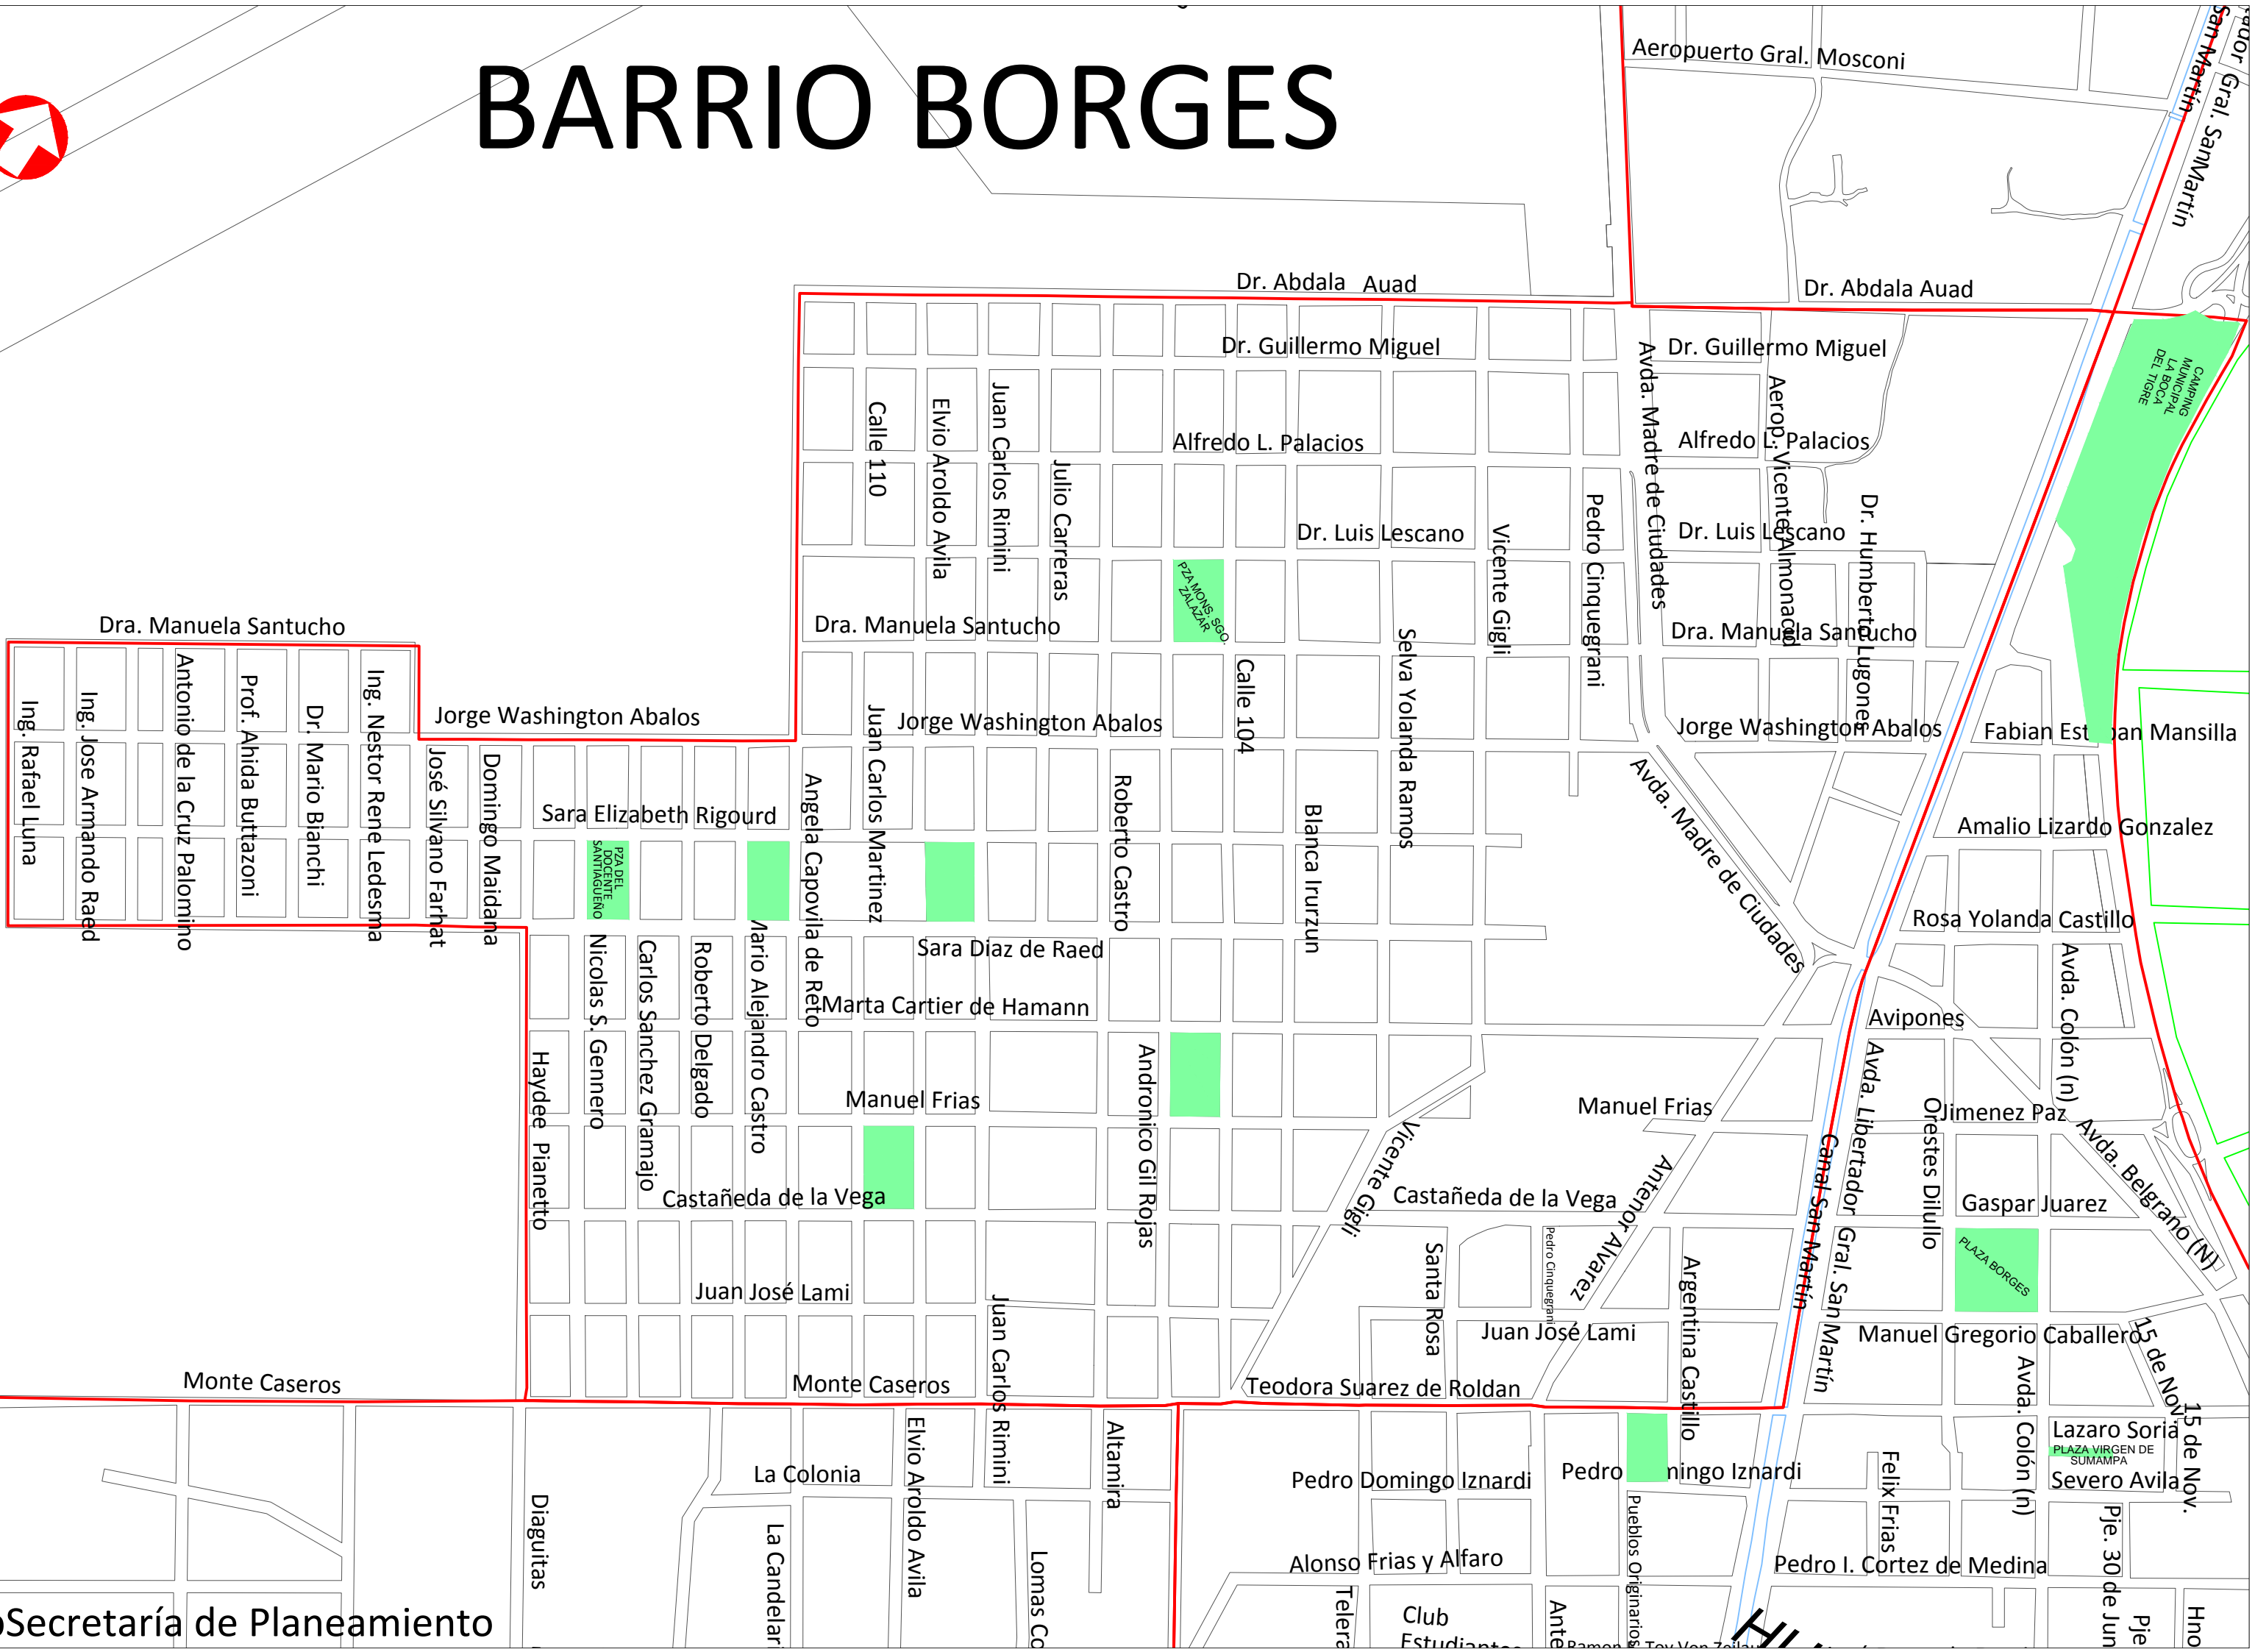

BARRIO BORGES

Dra. Manuela Santucho

Ing. Nestor Rene Ledesma
Dr. Mario Bianchi
Prof. Ahida Buttazoni
Antonio de la Cruz Palomino
Ing. Jose Armando Raed
Ing. Rafael Luna

Jorge Washington Abalos

Domingo Maidana
José Silvano Farhat

Sara Elizabeth Rigourd
PZA DEL DOCENTE SANTIAGUINO
Nicolas S. Gennero
Carlos Sanchez Gramajo
Roberto Delgado
Haydee Pianetto

Angela Capovila de Reto
Marta Cartier de Hamann
Manuel Frias
Castañeda de la Vega
Juan José Lami
Monte Caseros

Roberto Castro
Andronico Gil Rojas
Teodora Suarez de Roldan

Blanca Irurzun
Vicente Gigli
Santa Rosa
Juan José Lami

Amalio Lizardo Gonzalez
Rosa Yolanda Castillo
Avipones
Orestes Dilullo
Manuel Gregorio Caballero
PLAZA BORGES
Avda. Colón (n)

Monte Caseros
Diaguitas

La Colonia
La Candelar
Elvio Aroldo Avila
Lomas Co
Altamira

Pedro Domingo Iznardi
Alonso Frias y Alfaro
Telera
Club Estudiantes

Pedro Domingo Iznardi
Pueblos Originarios
Felix Frias
Pedro I. Cortez de Medina

Lazaro Soria
PLAZA VIRGEN DE SUMAMPA
Severo Avila
Pje. 30 de Jun
Pje
Hno