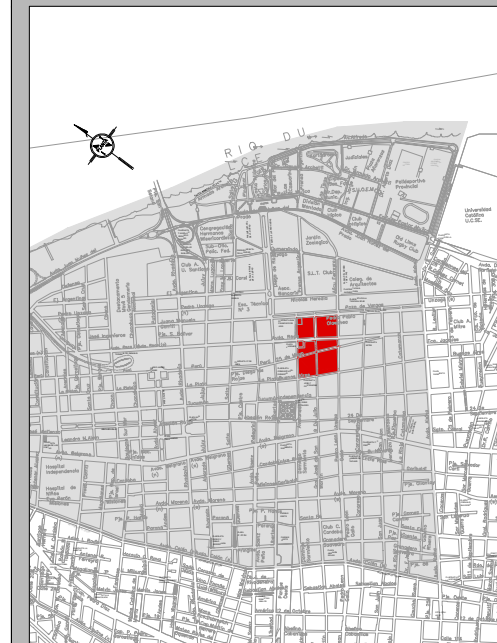

# CATALOGO DE EDIFICIOS Y LUGARES DEL CASCO HISTORICO

## UBICACION EN EL AREA CENTRAL

## GRADOS DE PROTECCION

- 1a
- 1b
- 2a
- 2b
- 2c
- 3a
- 3b

APH Nº 1 - TRAMO AVELLANEDA ENTRE BUENOS AIRES Y OLAECHEA			
1	Casa Avellaneda (ex legislatura)	Avellaneda Nº 376/80	3b
2	Teatro "25 de Mayo"	Avellaneda esq. 25 de Mayo	1a
3	Casa Arnedo	Avellaneda Nº 412	3a
4	Ex Sanatorio Viano	Avellaneda	3a
5	Dirección Nacional de Vialidad	Av. Roca esq. 9 de Julio	2c
6	Conjunto Monumental de San Francisco	Av. Roca esq. Avellaneda	1b
7	Banco Santiago del Estero	Olaechea esq. Avellaneda	2a