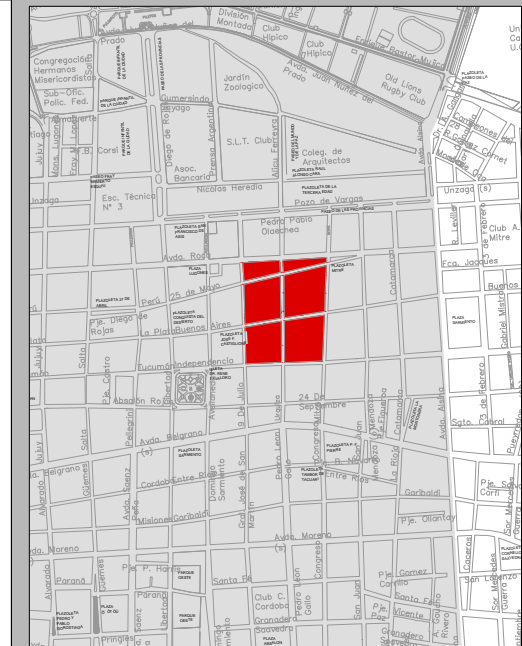

CATALOGO DE EDIFICIOS Y LUGARES DEL CASCO HISTORICO

UBICACION EN EL AREA CENTRAL

PROTECCION DIRECTA

- 1a
- 1b
- 2a
- 2b
- 2c
- 3a

PROTECCION INDIRECTA (Inmueble no Catalogado)

- a
- b

APH N° 2 - TRAMO URQUIZA ENTRE AV. ROCA E INDEPENDENCIA

1	Casa Bonacina	Urquiza N° 438 -440	2c
2	Iglesia y Convento de Santo Domingo	Calle 25 de Mayo esquina Urquiza	1a
3	Museo Historico de la Provincia	Calle Urquiza N° 354	1a
4	Edificio de Radio Nacional	Urquiza N° 332	2c
5	Casa Tauil	Urquiza N° 315	2a
6	Edificio de Correo Argentino	Bs. As. N° 250	2a
7	Centro Privado de Urologia	Bs. As. N° 251	2b
8	Estudio Juridico Liendo Roca	Bs. As. N° 275-277	2b
9	Instituto de Bromatología	Urquiza N° 270	2b
10	Casa de Monseñor Areal	Urquiza N° 258	2a
11	Casa Andreoli (Catastro dela Provincia)	Urquiza N° 228	2c
12	Casa Urquiza 209	Urquiza n° 209	3a
13	Casa Urquiza 207	Urquiza n° 207	2c
14	Casa esquina Independencia y Urquiza	Urquiza n° 205	2a